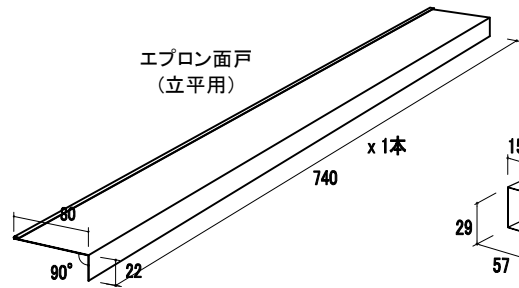

製品図

品番	品名	タイプ	対応勾配	有効開口面積	有効天井面積
YY4111BHTS	ベガフラットBHTS	1.5尺	0.5寸~4.5寸	156cm ² /本	24.96m ² /本

板金ビス(兼用)

ベース用ビス (スレート用)

ベース用ビス (立平用)

改訂	材質	日付	縮尺	品名	承認	作図	塚本
	ガルバリウムカラー鋼板	2026.04.01	S=1/4	ベガフラットBHTS 1.5尺			
	板厚	図面No	長さ	品番			
	0.35mm		740mm	YY4111BHTS			