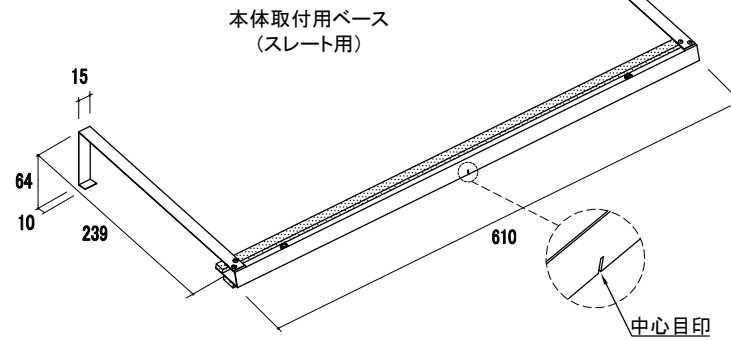

製品図

品番	品名	タイプ	対応勾配	有効開口面積	有効天井面積
YY4111BHTS	ベガフラットBHTS	1.5尺	0.5寸~4.5寸	156cm ² /本	24.96m ² /本

板金ビス(兼用)

ベース用ビス (スレート用)

ベース用ビス (立平用)

改訂	材質	日付	縮尺	品名	承認	作図	塚本
	ガルバリウムカラー鋼板	2026.04.01	S=1/4	ベガフラットBHTS 1.5尺			
	板厚	図面No	長さ	品番			
	0.35mm		740mm	YY4111BHTS			