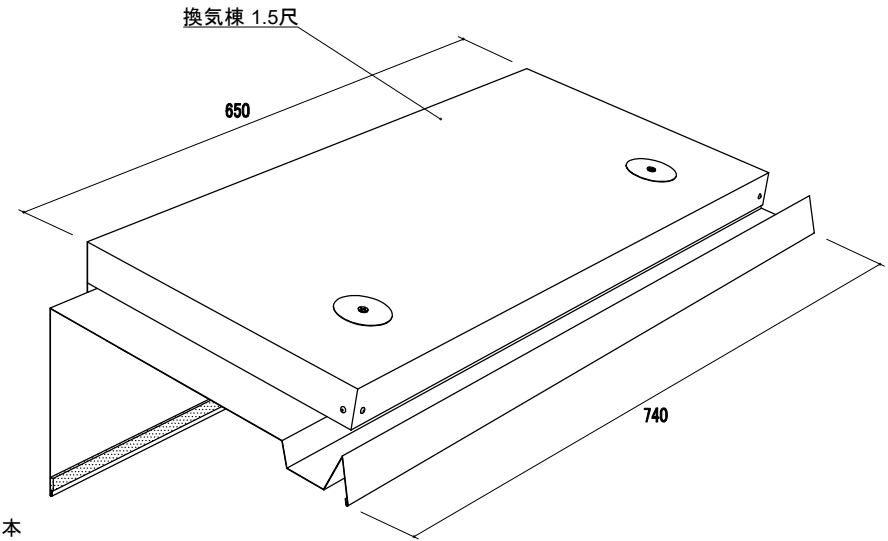

製品図

品番	品名	タイプ	対応勾配	有効開口面積	有効天井面積
YY4111BHTS	ベガフラットBHTS	1.5尺	0.5寸~4.5寸	156cm ² /本	24.96m ² /本

板金ビス(兼用)

ベース用ビス (スレート用)

ベース用ビス (立平用)

改訂	材質	日付	縮尺	品名	承認	作図	塚本
	ガルバリウムカラー鋼板	2026.04.01	S=1/4	ベガフラットBHTS 1.5尺			
	板厚	図面No	長さ	品番			
	0.35mm		740mm	YY4111BHTS			