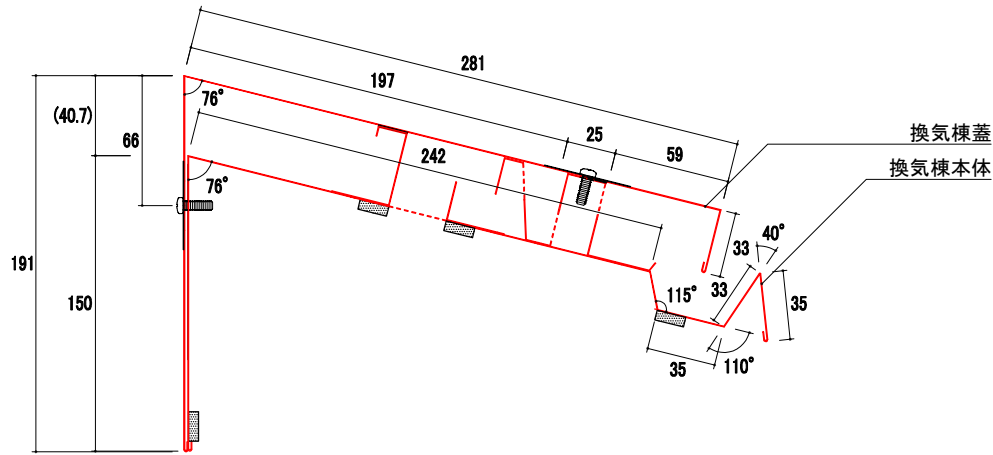

製品図

品番	品名	タイプ	対応勾配	有効開口面積	有効天井面積
YY4111BHTS	ベガフラットBHTS	1.5尺	0.5寸~4.5寸	156cm ² /本	24.96m ² /本

板金ビス(兼用)

ベース用ビス (スレート用)

ベース用ビス (立平用)

改訂	材質	日付	縮尺	品名	承認	作図	塚本
	ガルバリウムカラー鋼板	2026.04.01	S=1/4	ベガフラットBHTS 1.5尺			
	板厚	図面No	長さ	品番			
	0.35mm		740mm	YY4111BHTS			