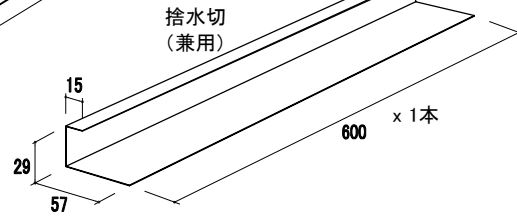

製品図

品番	品名	タイプ	対応勾配	有効開口面積	有効天井面積
YY4111BHTS	ベガフラットBHTS	1.5尺	0.5寸~4.5寸	156cm ² /本	24.96m ² /本

板金ビス(兼用)

ベース用ビス (スレート用)

ベース用ビス (立平用)

改訂	材質	日付	縮尺	品名	承認	作図	塚本
	ガルバリウムカラー鋼板	2026.04.01	S=1/4	ベガフラットBHTS 1.5尺			
	板厚	図面No	長さ	品番			
	0.35mm		740mm	YY4111BHTS			