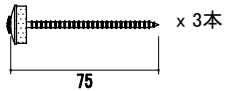

製品図

品番	品名	タイプ	対応勾配	有効開口面積	有効天井面積
YY4111BHTS	ベガフラットBHTS	1.5尺	0.5寸~4.5寸	156cm ² /本	24.96m ² /本

板金ビス(兼用)

ベース用ビス (スレート用)

ベース用ビス (立平用)

改訂	材質	日付	縮尺	品名	承認	作図	塚本
	ガルバリウムカラー鋼板	2026.04.01	S=1/4	ベガフラットBHTS 1.5尺			
	板厚	図面No	長さ	品番			
	0.35mm		740mm	YY4111BHTS			